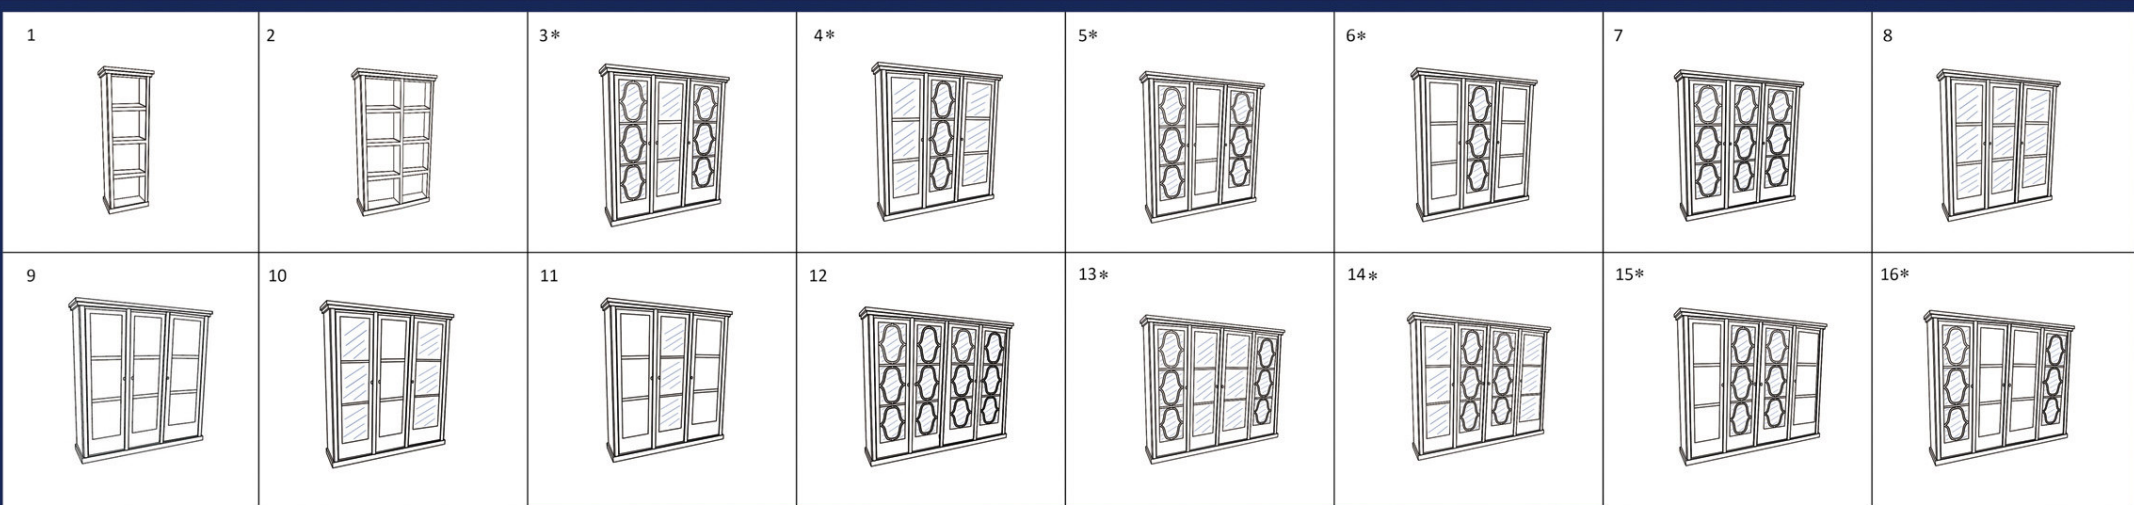

	Ornament	Glas	Holz	Zubehör
<b>Vitrinen</b>				
Bestell-Nr.	<b>RJ-V50-O</b> 71 B x 45 T x 213 H cm	<b>RJ-V50-G</b> 71 B x 45 T x 213 H cm	<b>RJ-V50-H</b> 71 B x 45 T x 213 H cm	<b>RJ-BEL</b> Beleuchtung
<b>Vitrinen</b>				
Bestell-Nr.	<b>RJ-V100-O</b> 127 B x 45 T x 213 H cm	<b>RJ-V100-G</b> 127 B x 45 T x 213 H cm	<b>RJ-V100-H</b> 127 B x 45 T x 213 H cm	<b>RJ-GB</b> Glaseinlegeboden
<b>Vitrinen</b>				
Bestell-Nr.	<b>RJ-V150-O</b> 183 B x 45 T x 213 H cm	<b>RJ-V150-G</b> 183 B x 45 T x 213 H cm	<b>RJ-V150-H</b> 183 B x 45 T x 213 H cm	<b>RJ-Schub</b> 49 B x 33 T x 14 H cm
<b>Vitrinen</b>				
Bestell-Nr.	<b>RJ-V200-O</b> 239 B x 45 T x 213 H cm	<b>RJ-V200-G</b> 239 B x 45 T x 213 H cm	<b>RJ-V200-H</b> 239 B x 45 T x 213 H cm	
<b>Highboard/ Regale</b>	 (Holztür)			
Bestell-Nr.	<b>RJ-HB</b> 122 B x 43 T x 157 H cm	<b>RJ-V50-REG</b> 71 B x 45 T x 213 H cm	<b>RJ-V100-REG</b> 127 B x 45 T x 213 H cm	
<b>Sideboard/ TV-Konsole</b>				
Bestell-Nr.	<b>RJ-SB</b> 200 B x 50 T x 90 H cm	<b>RJ-TV</b> 154 B x 43 T x 60 H cm	<b>RJ-WBord</b> 150 B x 20 T x 5 H cm	
<b>Speisetische</b>				
Bestell-Nr.	<b>RJ-T160</b> 160 B x 70 T x 76 H cm	<b>RJ-T210</b> 210 B x 90 T x 76 H cm	<b>RJ-T260</b> 260 B x 90 T x 76 H cm	
<b>Couchtische/ Beistelltische/ Schreibtische</b>				
Bestell-Nr.	<b>RJ-CT</b> 100 B x 100 T x 49 H cm	<b>RJ-BT</b> 58 B x 48 T x 61 H cm	<b>RJ-ST</b> 160 B x 70 T x 76 H cm	

# „ROB & JILL“

Grenzenlose Vielfalt

\* Sondervarianten