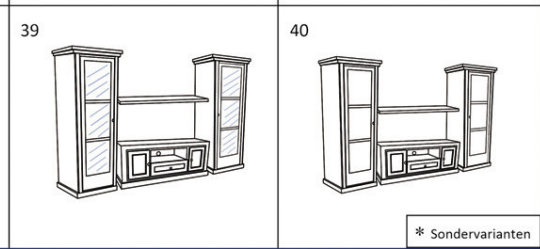

SCHÄFFER
American Home

„ROB & JILL“

Grenzenlose Vielfalt