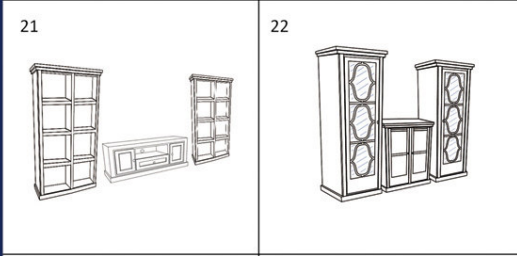

SCHÄFFER
American Home

„ROB & JILL“

Grenzenlose Vielfalt