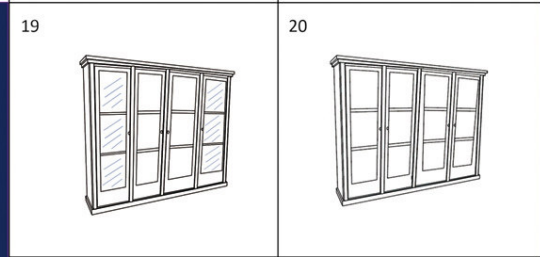

SCHÄFFER
American Home

„ROB & JILL“

Grenzenlose Vielfalt