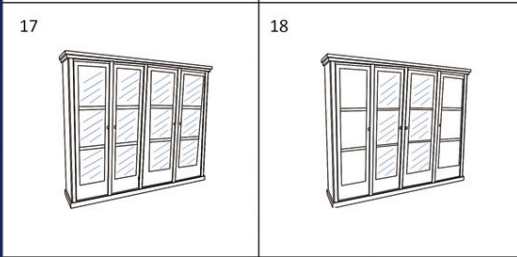

	Ornament	Glas	Holz	Zubehör
<b>Vitrinen</b>				
Bestell-Nr.	<b>RJ-V50-O</b> 71 B x 45 T x 213 H cm	<b>RJ-V50-G</b> 71 B x 45 T x 213 H cm	<b>RJ-V50-H</b> 71 B x 45 T x 213 H cm	<b>RJ-BEL</b> Beleuchtung
<b>Vitrinen</b>				
Bestell-Nr.	<b>RJ-V100-O</b> 127 B x 45 T x 213 H cm	<b>RJ-V100-G</b> 127 B x 45 T x 213 H cm	<b>RJ-V100-H</b> 127 B x 45 T x 213 H cm	<b>RJ-GB</b> Glaseinlegeboden
<b>Vitrinen</b>				
Bestell-Nr.	<b>RJ-V150-O</b> 183 B x 45 T x 213 H cm	<b>RJ-V150-G</b> 183 B x 45 T x 213 H cm	<b>RJ-V150-H</b> 183 B x 45 T x 213 H cm	<b>RJ-Schub</b> 49 B x 33 T x 14 H cm
<b>Vitrinen</b>				
Bestell-Nr.	<b>RJ-V200-O</b> 239 B x 45 T x 213 H cm	<b>RJ-V200-G</b> 239 B x 45 T x 213 H cm	<b>RJ-V200-H</b> 239 B x 45 T x 213 H cm	
<b>Highboard/ Regale</b>	 (Holztür)			
Bestell-Nr.	<b>RJ-HB</b> 122 B x 43 T x 157 H cm	<b>RJ-V50-REG</b> 71 B x 45 T x 213 H cm	<b>RJ-V100-REG</b> 127 B x 45 T x 213 H cm	
<b>Sideboard/ TV-Konsole</b>				
Bestell-Nr.	<b>RJ-SB</b> 200 B x 50 T x 90 H cm	<b>RJ-TV</b> 154 B x 43 T x 60 H cm	<b>RJ-WBord</b> 150 B x 20 T x 5 H cm	
<b>Speisetische</b>				
Bestell-Nr.	<b>RJ-T160</b> 160 B x 70 T x 76 H cm	<b>RJ-T210</b> 210 B x 90 T x 76 H cm	<b>RJ-T260</b> 260 B x 90 T x 76 H cm	
<b>Couchtische/ Beistelltische/ Schreibtische</b>				
Bestell-Nr.	<b>RJ-CT</b> 100 B x 100 T x 49 H cm	<b>RJ-BT</b> 58 B x 48 T x 61 H cm	<b>RJ-ST</b> 160 B x 70 T x 76 H cm	