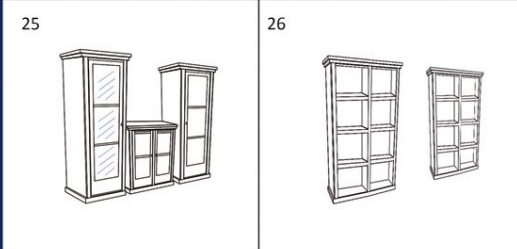

SCHÄFFER
American Home

„ROB & JILL“

Grenzenlose Vielfalt