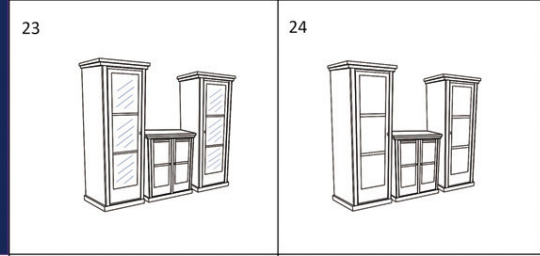

SCHÄFFER
American Home

„ROB & JILL“

Grenzenlose Vielfalt